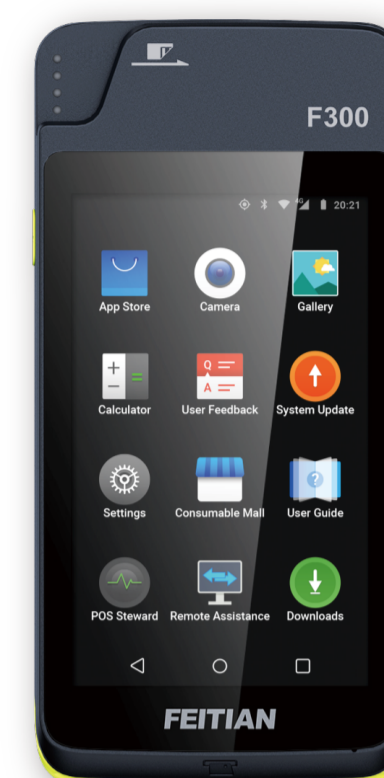

کارتخوان سیار F300

کارتخوان سیار و هوشمند F300، کارتخوان سیار هوشمندی است که به صورت دستگاه (مجتمع و همه کاره) طراحی و ارائه شده و کارتخوان موبایلی شخصی با قابلیت پذیرش کلیه کارت های بانکی از طریق گوشی های موبایل مبتنی بر سیستم عامل اندروید است.

ویژگی ها

- دارای سیستم عامل اندروید ۱۰
- دارای پردازنده Quad-Core 4x1.3G, A53
- درای (1GB + 8GB (2GB + 16GB optional)
- دارای صفحه ۴ اینچی
- داری دوربین 2M FF Rear Camera, Support 1D / 2D Barcode / QR Scanning
- پشتیبانی از شبکه ارتباطی 4G، 3G، 2G، Wi-Fi و Bluetooth
- دارای GPS داخلی
- پشتیبانی از کارتخوان های contactless و مغناطیسی
- دارای باتری Li-ion batterv. 3.7V. 2800mAh
- پشتیبانی از کارت های NFC
- دارای گواهینامه های ISO7811-6:2008, ISO7811, ISO 7813, Track 1/2/3
- دارای گواهینامه های ISO 7816 T=0 & T=1 EMV Level 1 & 2, ISO/IEC 7816 1/2/3/4