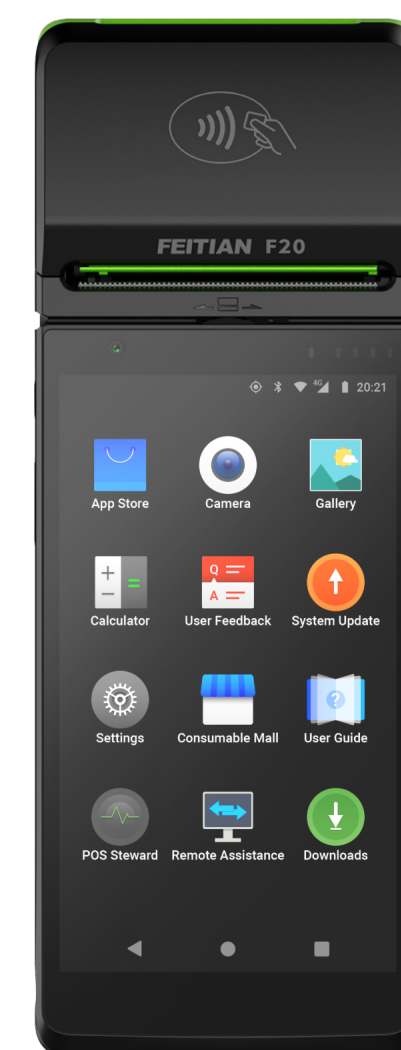

## کارتخوان سیار F20

این دستگاه، کارتخوان سیار هوشمندی است که با داشتن ویژگی all-in-one (مجتمع و همه کاره)، کارتخوان موبایلی شخصی با قابلیت پذیرش کلیه کارت های بانکی مبتنی بر سیستم عامل اندروید است.

### ویژگی ها

- دارای سیستم عامل اندروید ۷
- دارای پردازنده ARM Cortex-53 Quad Core, 1.3GHz
- دارای 1GB DDRAM + 8GB eMMC و 1xMicro SD Card Slot
- دارای دوربین پشت و روی دستگاه و دوربین اسکن بارکد های ۱ و ۲ بعدی
- دارای قابلیت پرینت پرداخت
- دارای صفحه ۵.۵ اینچی
- پشتیبانی از شبکه ارتباطی 4G، 3G، 2G، Wi-Fi و Bluetooth
- دارای GPS داخلی
- پشتیبانی از کارتخوان های contactless و مغناطیسی
- دارای باتری Li-ion battery, 3.7V, 2800mAh
- پشتیبانی از کارت های NFC
- دارای گواهینامه های ISO7811-6:2008, ISO7811, ISO 7813, Track 1/2/3
- دارای گواهینامه های ISO 7816 T=0 & T=1 EMV Level 1 & 2, ISO/IEC 7816 1/2/3/4